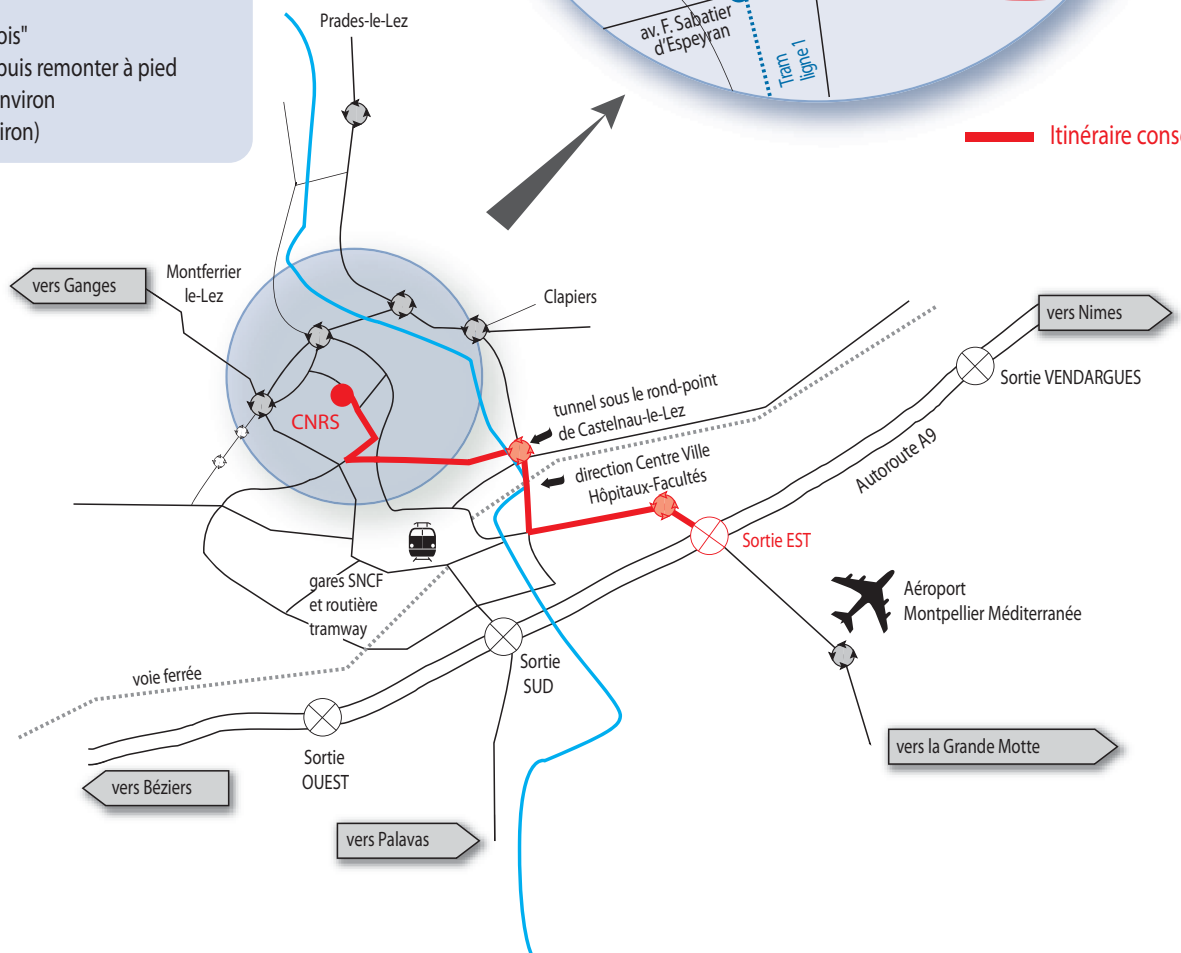

PLAN D'ACCÈS AU CNRS

EN VOITURE

- . autoroute sortie Montpellier Est
- . direction "Centre ville" puis "Hôpitaux - Facultés"
- . direction "Université Paul Valéry/Montpellier 3"
- . direction "CNRS"

EN TRAMWAY ET EN BUS

- . tramway ligne 1, direction "Mosson"
au départ de la gare
- . descendre à l'arrêt "Saint-Eloi"
- SOLUTION 1
- . prendre le bus n°22 direction "Clapiers/Jacou"
- . descendre à l'arrêt "CNRS"
(bus toutes les 30 minutes environ)
- SOLUTION 2
- . prendre le bus "La navette"
direction "Agropolis via Vert-Bois"
- . descendre à l'arrêt "Vert-Bois" puis remonter à pied
la route de Mende sur 400 m environ
(bus toutes les 10 minutes environ)

— Itinéraire conseillé

CNRS
Délégation régionale
1919, route de Mende
F-34293 Montpellier cedex 5
Tél. : +33 (0)4 67 61 34 34
www.cnrs.fr/languedoc-roussillon